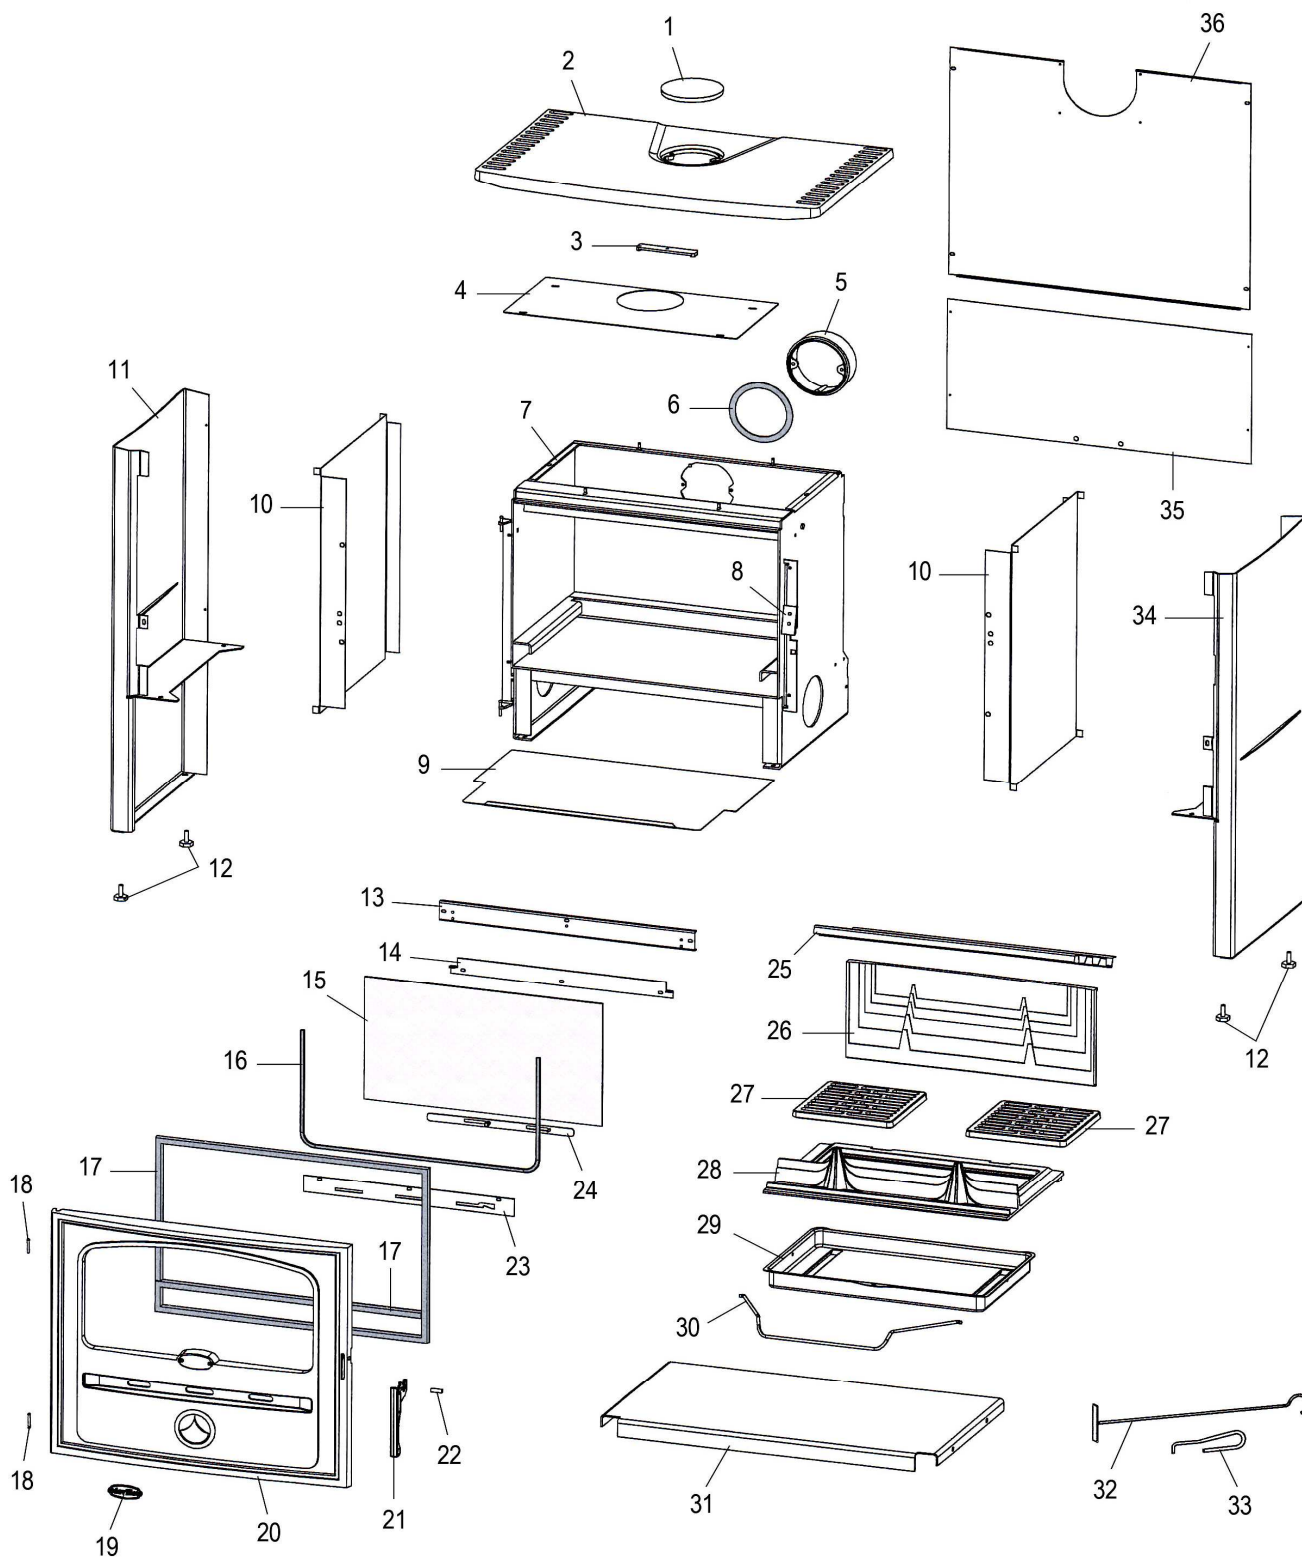

**POELE BOIS CALYPSO
NOIR C077AE.06**

**POELE BOIS CALYPSO
NOIR C077AE.06**

REP.	DESIGNATION	REF. PIECE	1ère URG	REP.	DESIGNATION	REF. PIECE	1ère URG
1	Tampon de buse	P0T20434/P06S		33	Main froide	P0028173	
2	Dessus	P0T46464/P06S		34	Ens. panneau droit	P0047180/P06M	
3	Etrier de tampon de buse	P0020437		35	Arrière de bûcher	P0049172/P06M	
4	Ecran de dessus	P0049659		36	Ecran arrière	P0046329	
5	Buse	P0T07562		-	Kit tresse - Ø12 - Noir	D0045932	X
6	Joint de buse	P0046738	X	-	Rondelle fibre - 12x6,2 - 10/10 (2)	P0027671	
7	Ens. corps de chauffe	P0046303		-	Arrêt d'axe ARCB - Ø5 (2)	P0009582	
8	Ens. verrou	P0051264/P06A					
9	Tiroir	P0047234					
10	Ecran de panneau (2)	P0046741					
11	Ens. panneau gauche	P0047179/P06M					
12	Pied réglable (4)	P0021222					
13	Guide d'air	P0046327					
14	Presse-verre	P0046328					
15	Verre de porte	P0046330	X				
16	Kit tresse - Ø6 - Noir	D0045937	X				
17	Kit tresse - Ø15 - Noir	D0045928	X				
18	Axe (2)	P0009645					
19	Marque "Deville" usinée	P0U27862					
20	Porte rustique	P0T46161/P06S					
21	Poignée	P0T46465/P12A					
22	Goupille cannelée - 8-24	P0027091					
23	Support volet	P0046326					
24	Ens. volet	P0046094/P06S					
25	Défecteur	P0046325	X				
26	Plaque arrière	P0020180	X				
27	Grille (2)	P0045915	X				
28	Corbeille de foyer	P0047512	X				
29	Cendrier	P0020366					
30	Anse de cendrier	P0018715					
31	Plaque de bûcher	P0049171/P06M					
32	Raclette	P0013447					